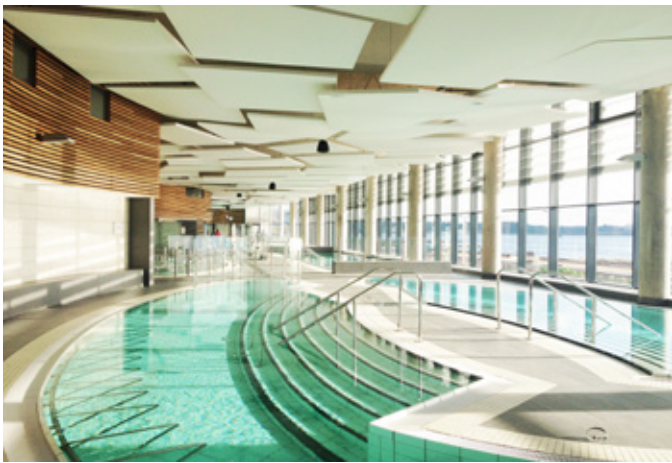

Restaurant
Beleuchtete akustische Decke

Kinderkrippe
Beleuchtete Akustikrahmen

Empfangsraum
Akustische Decke

Buro
Beleuchtete Akustikrahmen

Spa
Beleuchtete akustische Decke

Die **Spanngeweben-Produktpalette** CLIPSO SOUND ist in **20 Natur- und Trendfarben** verfügbar.