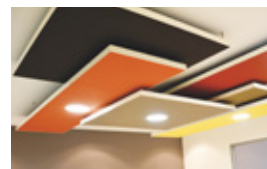

Restaurant
Beleuchtete akustische Decke

Kinderkrippe
Beleuchtete Akustikrahmen

Empfangsraum
Akustische Decke

Buro
Beleuchtete Akustikrahmen

Spa
Beleuchtete akustische Decke

Die **Spanngeweben-Produktpalette** CLIPSO SOUND ist in **20 Natur- und Trendfarben** verfügbar.

Wir haben ebenfalls eine **transluzente Version**, um eine Beleuchtungslösung perfekt zu integrieren. Die **Hintergrundbeleuchtung** gehört euch! Unsere Verkleidungen sind **bedruckbar** und bieten **unendliche Individualisierungsvielfalt**. Sie sind auf **unterschiedlichen Trägern einsetzbar** (Wände, Decken, Rahmen, Tafeln...).