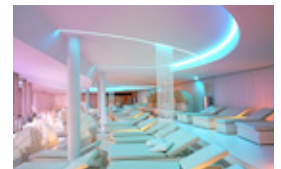

Restaurant
Beleuchtete akustische Decke

Kinderkrippe
Beleuchtete Akustikrahmen

Empfangsraum
Akustische Decke

Buro
Beleuchtete Akustikrahmen

Spa
Beleuchtete akustische Decke

Die **Spanngeweben-Produktpalette** CLIPSO SOUND ist in **20 Natur- und Trendfarben** verfügbar.